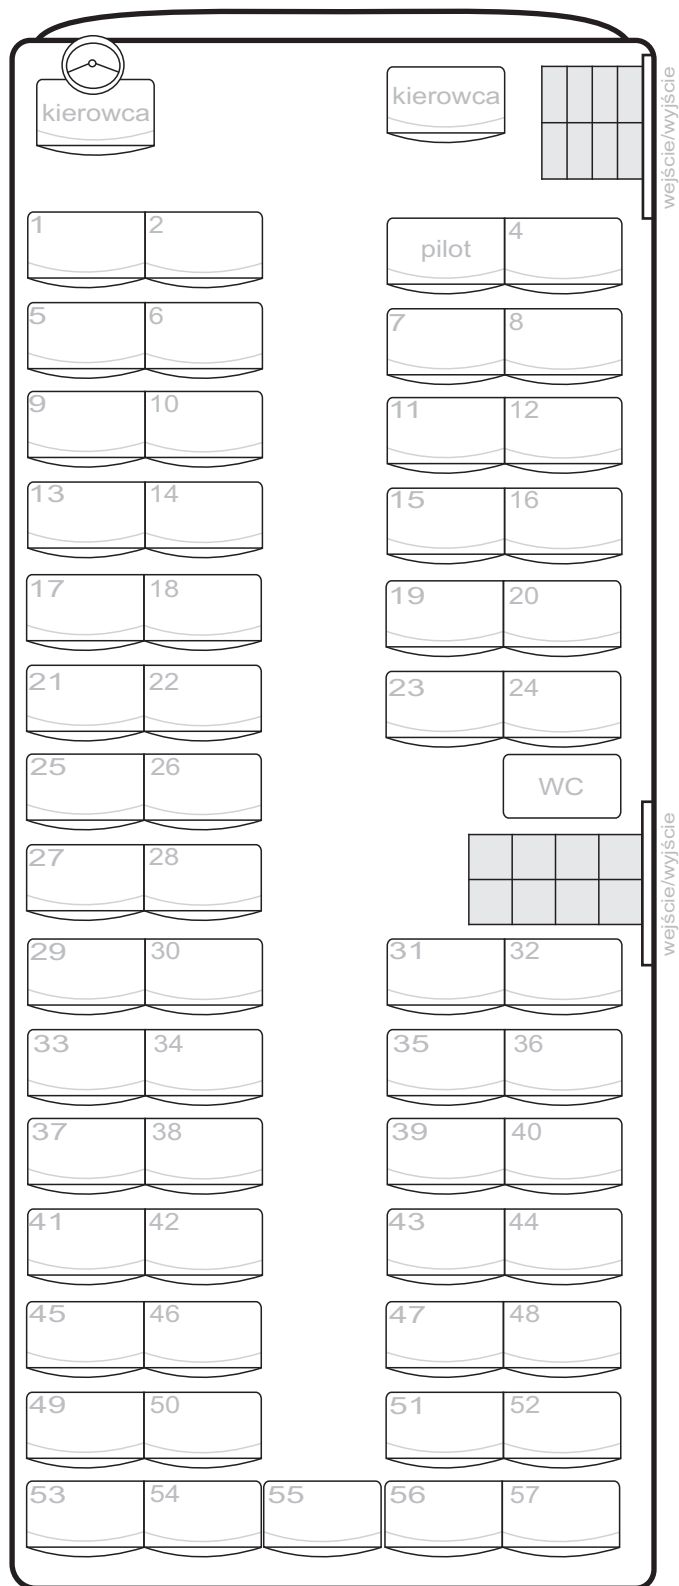

**AUTOKAR marki
 MAN RHC 464
 59 miejsc (57+1+1)**

1.
2.
3.
4.
5.
6.
7.
8.
9.
10.
11.
12.
13.
14.
15.
16.
17.
18.
19.
20.
21.
22.
23.
24.
25.
26.
27.
28.
29.
30.
31.
32.
33.
34.
35.
36.
37.
38.
39.
40.
41.
42.
43.
44.
45.
46.
47.
48.
49.
50.
51.
52.
53.
54.
55.
56.
57.